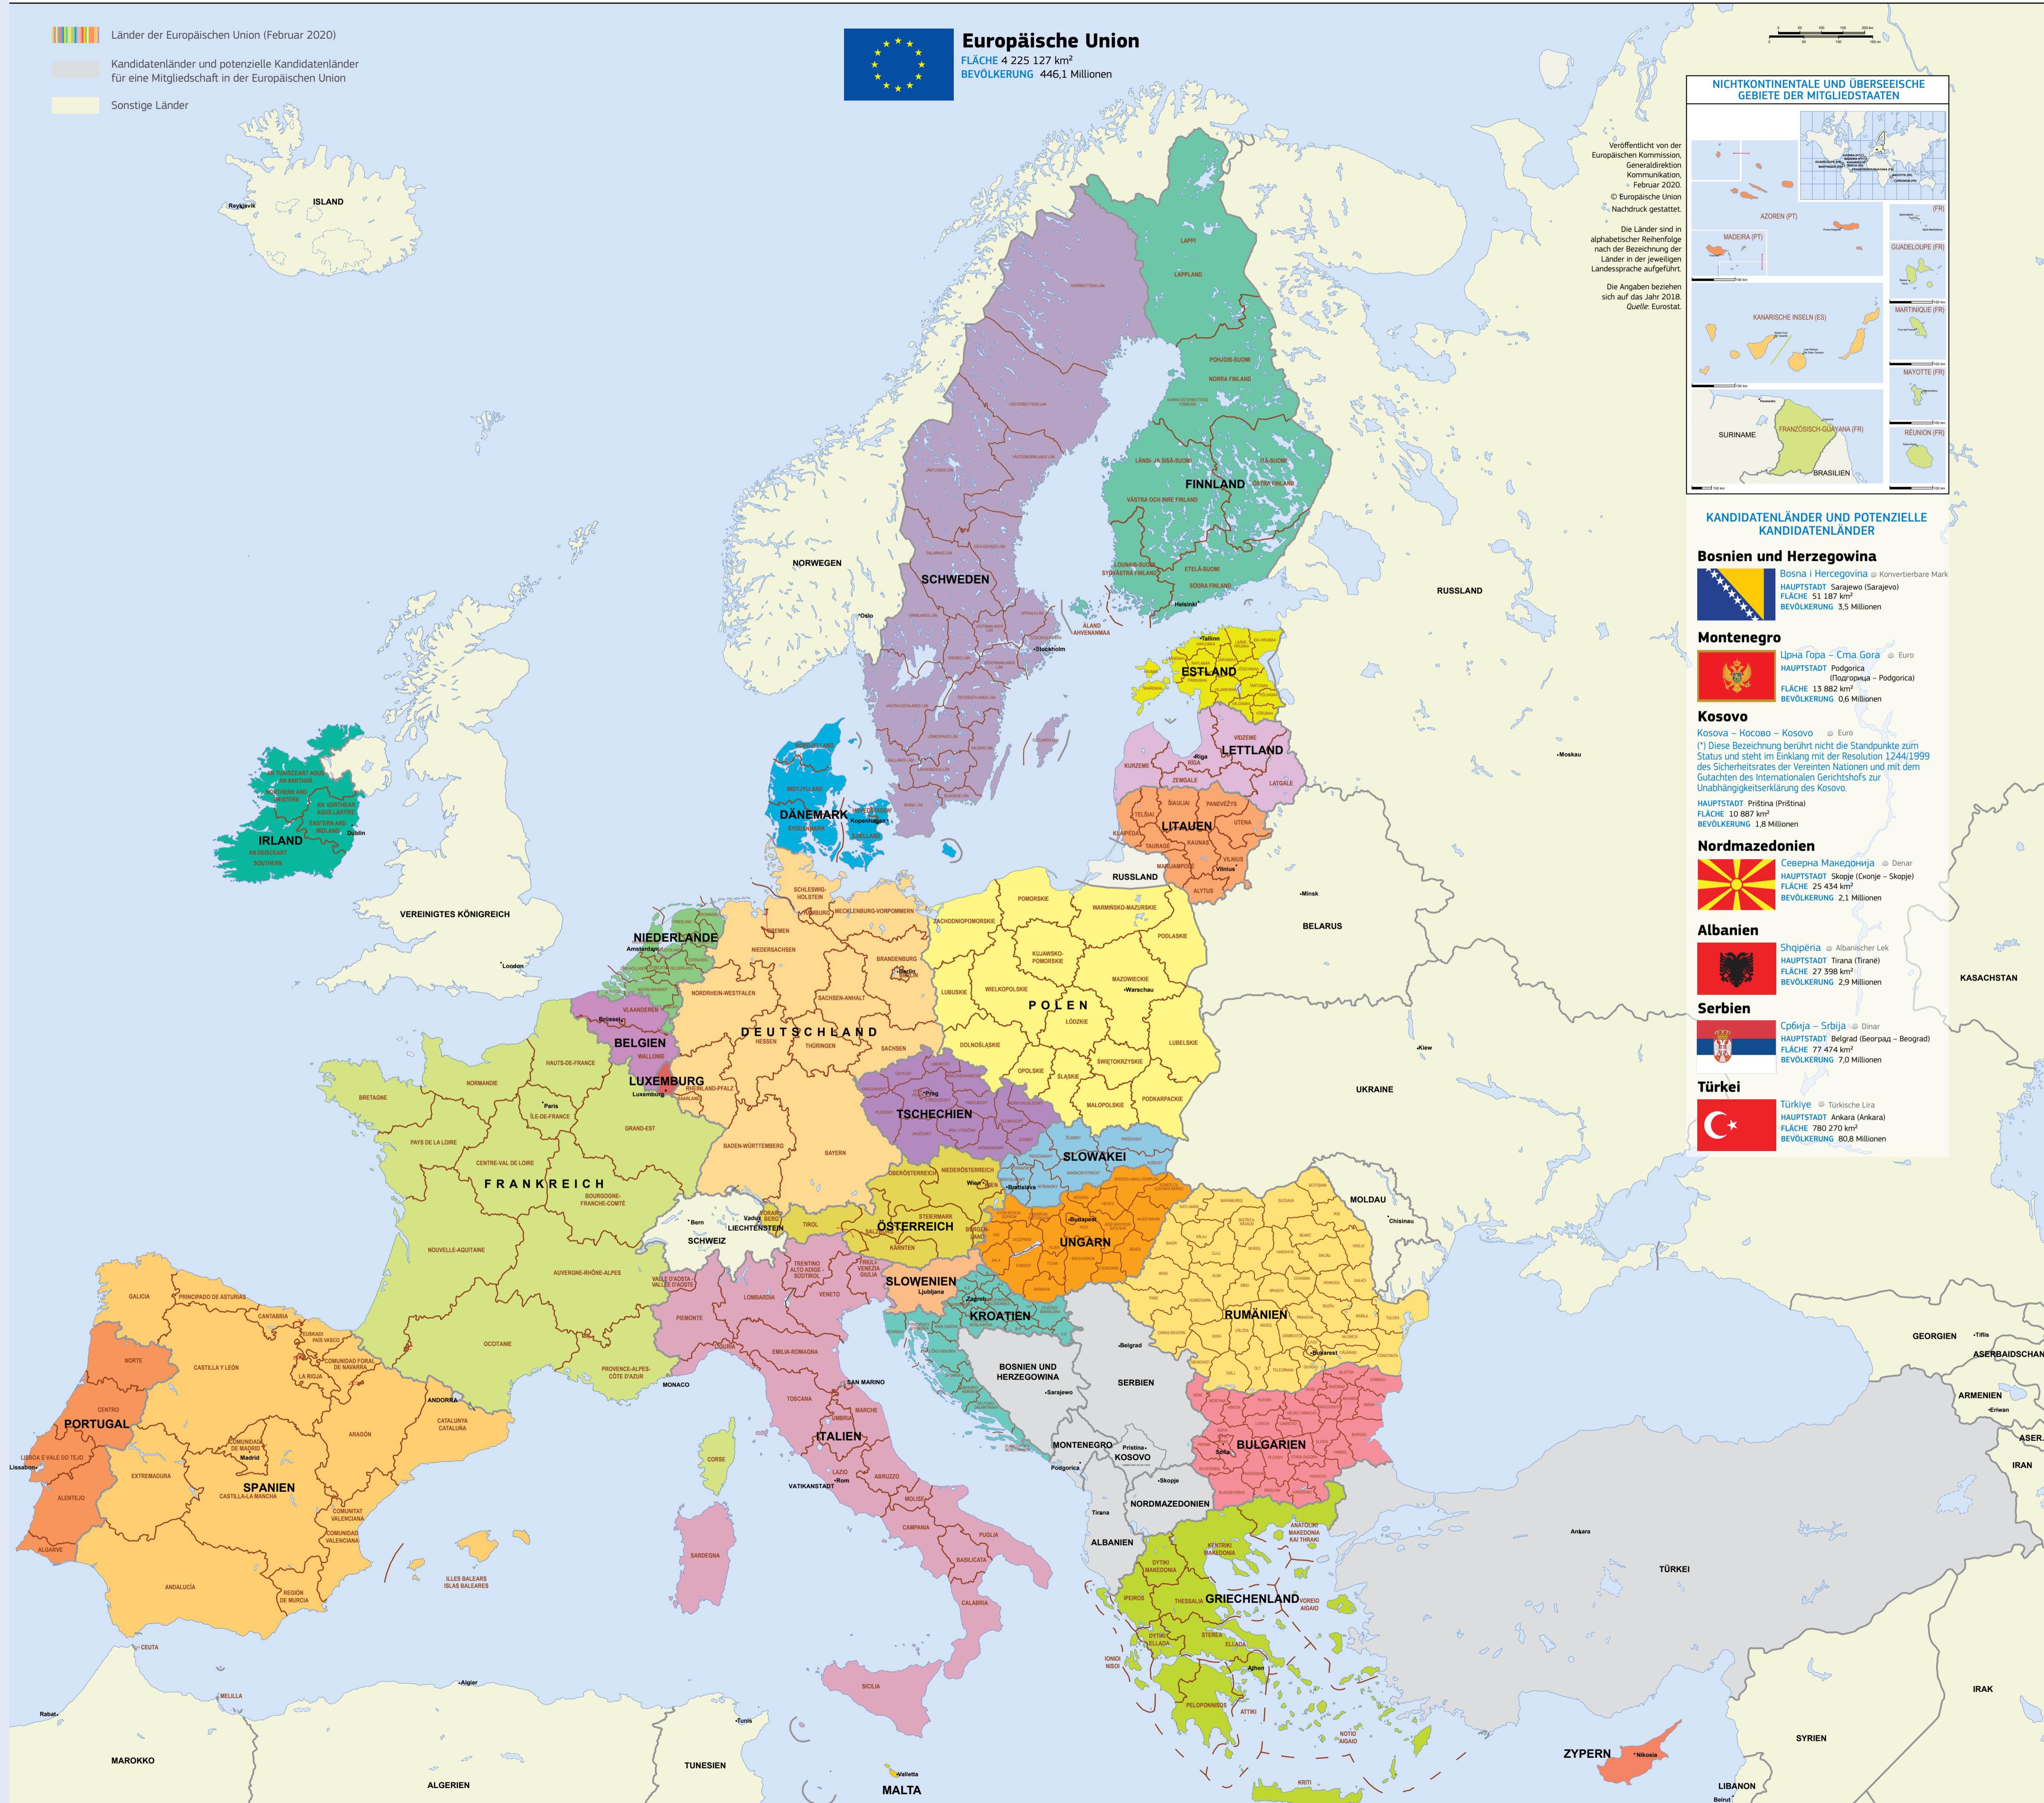

Dänemark

Danmark • Dänische Krone
HAUPTSTADT Kopenhagen (København)
FLÄCHE 42 925 km²
BEVÖLKERUNG 5,8 Millionen

Deutschland

Deutschland • Euro
HAUPTSTADT Berlin (Berlin)
FLÄCHE 357 569 km²
BEVÖLKERUNG 82,8 Millionen

Estland

Eesti • Euro
HAUPTSTADT Tallinn (Tallinn)
FLÄCHE 45 336 km²
BEVÖLKERUNG 1,3 Millionen

Irland

Éire/Ireland • Euro
HAUPTSTADT Dublin (Baile Átha Cliath/Dublin)
FLÄCHE 69 947 km²
BEVÖLKERUNG 4,8 Millionen

Griechenland

Ελλάδα – Ellada • Euro
HAUPTSTADT Athen (Αθήνα – Athina)
FLÄCHE 131 694 km²
BEVÖLKERUNG 10,7 Millionen

Spanien

España • Euro
HAUPTSTADT Madrid (Madrid)
FLÄCHE 505 983 km²
BEVÖLKERUNG 46,7 Millionen

Frankreich

France • Euro
HAUPTSTADT Paris (Paris)
FLÄCHE 638 475 km²
BEVÖLKERUNG 66,9 Millionen

Kroatien

Hrvatska • Kuna
HAUPTSTADT Zagreb (Zagreb)
FLÄCHE 56 594 km²
BEVÖLKERUNG 4,1 Millionen

Italien

Italia • Euro
HAUPTSTADT Rom (Roma)
FLÄCHE 302 073 km²
BEVÖLKERUNG 60,5 Millionen

Zypern

Βύνηρος – Kýpros/Kıbrıs • Euro
HAUPTSTADT Nikosia (Λευκωσία – Lefkosia/Lefkosa)
FLÄCHE 9 253 km²
BEVÖLKERUNG 0,9 Millionen

Lettland

Latvija • Euro
HAUPTSTADT Riga (Rīga)
FLÄCHE 64 586 km²
BEVÖLKERUNG 1,9 Millionen

Länder der Europäischen Union (Februar 2020)

Kandidatenländer und potenzielle Kandidatenländer für eine Mitgliedschaft in der Europäischen Union

Sonstige Länder

Europäische Union

KANDIDATENLÄNDER UND POTENZIELLE KANDIDATENLÄNDER

Bosnien und Herzegowina

Bosna i Hercegovina • Konvertierbare Mark
HAUPTSTADT Sarajevo (Sarajevo)
FLÄCHE 51 187 km²
BEVÖLKERUNG 3,5 Millionen

Montenegro

Црна Гора – Črna Gora • Euro
HAUPTSTADT Podgorica (Podgorica)
FLÄCHE 13 882 km²
BEVÖLKERUNG 0,6 Millionen

Kosovo

Kosovo – Косово – Kosovo • Euro
(*) Diese Bezeichnung berührt nicht die Standpunkte zum Status und steht im Einklang mit der Resolution 1244/1999 des Sicherheitsrates der Vereinten Nationen und mit dem Gutachten des Internationalen Gerichtshofs zur Unabhängigkeitserklärung des Kosovo.
HAUPTSTADT Pristina (Pristina)
FLÄCHE 10 887 km²
BEVÖLKERUNG 1,8 Millionen

Nordmazedonien

Северна Македонија • Dinar
HAUPTSTADT Skopje (Skopje – Скопје)
FLÄCHE 25 454 km²
BEVÖLKERUNG 2,1 Millionen

Albanien

Shqipëria • Albanischer Lek
HAUPTSTADT Tirana (Tiranë)
FLÄCHE 27 398 km²
BEVÖLKERUNG 2,9 Millionen

Serbien

Србија – Srbija • Dinar
HAUPTSTADT Belgrad (Beograd – Београд)
FLÄCHE 77 474 km²
BEVÖLKERUNG 7,0 Millionen

Türkei

Türkiye • Türkische Lira
HAUPTSTADT Ankara (Ankara)
FLÄCHE 780 270 km²
BEVÖLKERUNG 80,8 Millionen

Litauen

Lietuva • Euro
HAUPTSTADT Vilnius (Vilnius)
FLÄCHE 65 284 km²
BEVÖLKERUNG 2,8 Millionen

Luxemburg

Luxembourg • Euro
HAUPTSTADT Luxemburg (Luxembourg)
FLÄCHE 2 595 km²
BEVÖLKERUNG 0,6 Millionen

Ungarn

Magyarország • Forint
HAUPTSTADT Budapest (Budapest)
FLÄCHE 93 012 km²
BEVÖLKERUNG 9,8 Millionen

Malta

Malta • Euro
HAUPTSTADT Valletta (Valletta)
FLÄCHE 316 km²
BEVÖLKERUNG 0,5 Millionen

Niederlande

Nederland • Euro
HAUPTSTADT Amsterdam (Amsterdam)
FLÄCHE 37 378 km²
BEVÖLKERUNG 17,2 Millionen

Österreich

Österreich • Euro
HAUPTSTADT Wien (Wien)
FLÄCHE 83 878 km²
BEVÖLKERUNG 8,8 Millionen

Polen

Polska • Złoty
HAUPTSTADT Warschau (Warszawa)
FLÄCHE 311 928 km²
BEVÖLKERUNG 38,0 Millionen

Portugal

Portugal • Euro
HAUPTSTADT Lissabon (Lisboa)
FLÄCHE 92 227 km²
BEVÖLKERUNG 10,3 Millionen

Rumänien

România • Leu
HAUPTSTADT Bukarest (București)
FLÄCHE 238 398 km²
BEVÖLKERUNG 19,5 Millionen

Slowenien

Slovenija • Euro
HAUPTSTADT Ljubljana (Ljubljana)
FLÄCHE 20 273 km²
BEVÖLKERUNG 2,1 Millionen

Slowakei

Slovensko • Euro
HAUPTSTADT Bratislava (Bratislava)
FLÄCHE 49 035 km²
BEVÖLKERUNG 5,4 Millionen

Finnland

Suomi/Finland • Euro
HAUPTSTADT Helsinki (Helsinki/Helsingfors)
FLÄCHE 338 411 km²
BEVÖLKERUNG 5,5 Millionen

Schweden

Sverige • Schwedische Krone
HAUPTSTADT Stockholm (Stockholm)
FLÄCHE 447 424 km²
BEVÖLKERUNG 10,1 Millionen