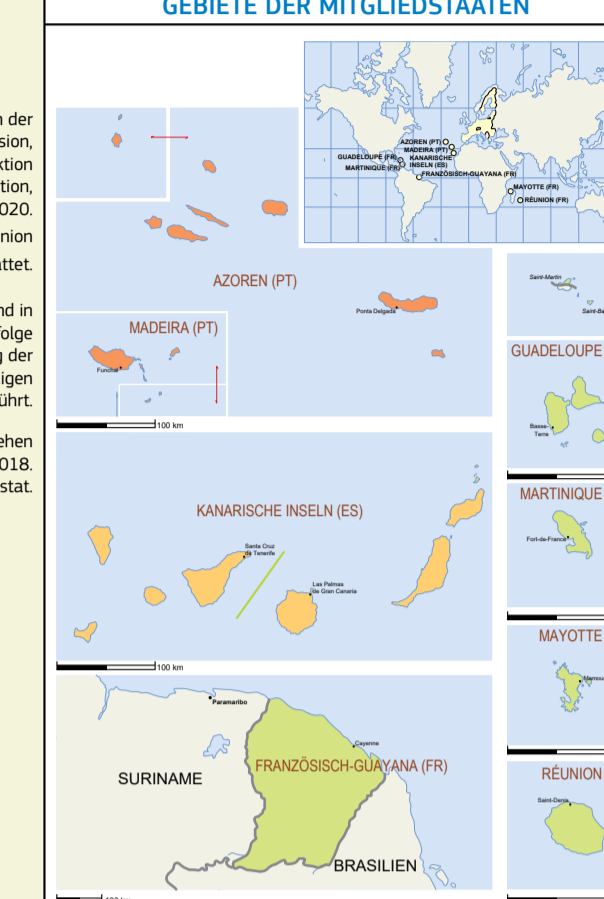

Dänemark

Danmark • Dänische Krone
HAUPTSTADT Kopenhagen (København)
FLÄCHE 42 925 km²
BEVÖLKERUNG 5,8 Millionen

Deutschland

Deutschland • Euro
HAUPTSTADT Berlin (Berlin)
FLÄCHE 357 569 km²
BEVÖLKERUNG 82,8 Millionen

Estland

Eesti • Euro
HAUPTSTADT Tallinn (Tallinn)
FLÄCHE 45 336 km²
BEVÖLKERUNG 1,3 Millionen

Irland

Éire/Ireland • Euro
HAUPTSTADT Dublin (Baile Átha Cliath/Dublin)
FLÄCHE 69 947 km²
BEVÖLKERUNG 4,8 Millionen

Griechenland

Ελλάδα – Ellada • Euro
HAUPTSTADT Athen (Αθήνα – Athina)
FLÄCHE 131 694 km²
BEVÖLKERUNG 10,7 Millionen

Spanien

España • Euro
HAUPTSTADT Madrid (Madrid)
FLÄCHE 505 983 km²
BEVÖLKERUNG 46,7 Millionen

Frankreich

France • Euro
HAUPTSTADT Paris (Paris)
FLÄCHE 638 475 km²
BEVÖLKERUNG 66,9 Millionen

Kroatien

Hrvatska • Kuna
HAUPTSTADT Zagreb (Zagreb)
FLÄCHE 56 594 km²
BEVÖLKERUNG 4,1 Millionen

Italien

Italia • Euro
HAUPTSTADT Rom (Roma)
FLÄCHE 302 073 km²
BEVÖLKERUNG 60,5 Millionen

Zypern

Βύνηρος – Kýpros/Kıbrıs • Euro
HAUPTSTADT Nikosia (Λευκωσία – Lefkosia/Lefkosa)
FLÄCHE 9 253 km²
BEVÖLKERUNG 0,9 Millionen

Lettland

Latvija • Euro
HAUPTSTADT Riga (Rīga)
FLÄCHE 64 586 km²
BEVÖLKERUNG 1,9 Millionen

Länder der Europäischen Union (Februar 2020)

Kandidatenländer und potenzielle Kandidatenländer für eine Mitgliedschaft in der Europäischen Union

Sonstige Länder

Europäische Union

KANDIDATENLÄNDER UND POTENZIELLE KANDIDATENLÄNDER

Bosnien und Herzegowina

Bosna i Hercegovina • Konvertierbare Mark
HAUPTSTADT Sarajevo (Sarajevo)
FLÄCHE 51 187 km²
BEVÖLKERUNG 3,5 Millionen

Montenegro

Црна Гора – Črna Gora • Euro
HAUPTSTADT Podgorica (Podgorica)
FLÄCHE 13 882 km²
BEVÖLKERUNG 0,6 Millionen

Kosovo

Kosovo – Косово – Kosovo • Euro
(*) Diese Bezeichnung berührt nicht die Standpunkte zum Status und steht im Einklang mit der Resolution 1244/1999 des Sicherheitsrates der Vereinten Nationen und mit dem Gutachten des Internationalen Gerichtshofs zur Unabhängigkeitserklärung des Kosovo.
HAUPTSTADT Pristina (Pristina)
FLÄCHE 10 887 km²
BEVÖLKERUNG 1,8 Millionen

Nordmazedonien

Северна Македонија • Dinar
HAUPTSTADT Skopje (Skopje – Скопје)
FLÄCHE 25 454 km²
BEVÖLKERUNG 2,1 Millionen

Albanien

Shqipëria • Albanischer Lek
HAUPTSTADT Tirana (Tiranë)
FLÄCHE 27 398 km²
BEVÖLKERUNG 2,9 Millionen

Serbien

Србија – Srbija • Dinar
HAUPTSTADT Belgrad (Beograd – Београд)
FLÄCHE 77 474 km²
BEVÖLKERUNG 7,0 Millionen

Türkei

Türkiye • Türkische Lira
HAUPTSTADT Ankara (Ankara)
FLÄCHE 780 270 km²
BEVÖLKERUNG 80,8 Millionen

Litauen

Lietuva • Euro
HAUPTSTADT Vilnius (Vilnius)
FLÄCHE 65 284 km²
BEVÖLKERUNG 2,8 Millionen

Luxemburg

Luxembourg • Euro
HAUPTSTADT Luxemburg (Luxembourg)
FLÄCHE 2 595 km²
BEVÖLKERUNG 0,6 Millionen

Ungarn

Magyarország • Forint
HAUPTSTADT Budapest (Budapest)
FLÄCHE 93 012 km²
BEVÖLKERUNG 9,8 Millionen

Malta

Malta • Euro
HAUPTSTADT Valletta (Valletta)
FLÄCHE 316 km²
BEVÖLKERUNG 0,5 Millionen

Niederlande

Nederland • Euro
HAUPTSTADT Amsterdam (Amsterdam)
FLÄCHE 37 378 km²
BEVÖLKERUNG 17,2 Millionen

Österreich

Österreich • Euro
HAUPTSTADT Wien (Wien)
FLÄCHE 83 878 km²
BEVÖLKERUNG 8,8 Millionen

Polen

Polska • Złoty
HAUPTSTADT Warschau (Warszawa)
FLÄCHE 311 928 km²
BEVÖLKERUNG 38,0 Millionen

Portugal

Portugal • Euro
HAUPTSTADT Lissabon (Lisboa)
FLÄCHE 92 227 km²
BEVÖLKERUNG 10,3 Millionen

Rumänien

România • Leu
HAUPTSTADT Bukarest (București)
FLÄCHE 238 398 km²
BEVÖLKERUNG 19,5 Millionen

Slowenien

Slovenija • Euro
HAUPTSTADT Ljubljana (Ljubljana)
FLÄCHE 20 273 km²
BEVÖLKERUNG 2,1 Millionen

Slowakei

Slovensko • Euro
HAUPTSTADT Bratislava (Bratislava)
FLÄCHE 49 035 km²
BEVÖLKERUNG 5,4 Millionen

Finnland

Suomi/Finland • Euro
HAUPTSTADT Helsinki (Helsinki/Helsingfors)
FLÄCHE 338 411 km²
BEVÖLKERUNG 5,5 Millionen

Schweden

Sverige • Schwedische Krone
HAUPTSTADT Stockholm (Stockholm)
FLÄCHE 447 424 km²
BEVÖLKERUNG 10,1 Millionen